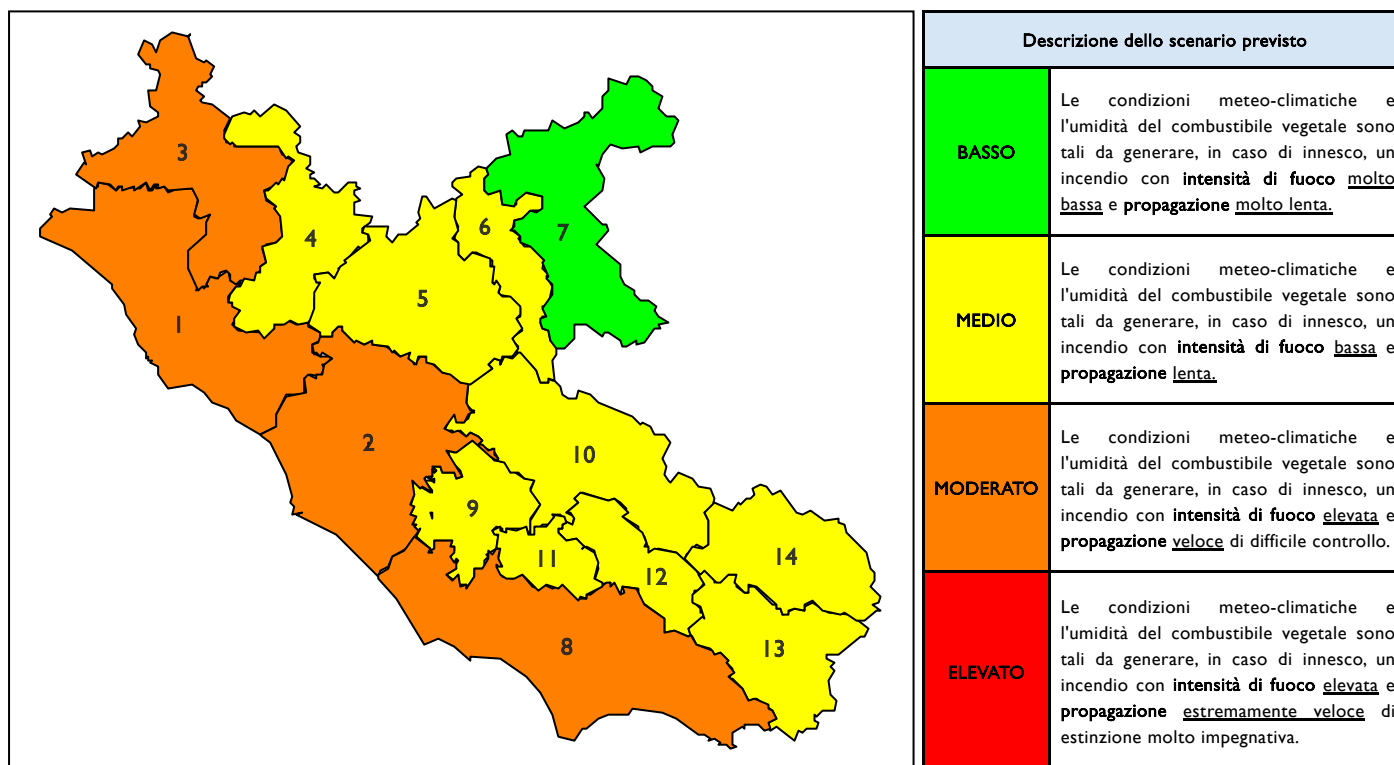

BOLLETTINO DI PERICOLOSITA' DA INCENDI BOSCHIVI

Previsioni per oggi 25-6-2026

Livello di pericolosità da incendio boschivo per Zona di Allerta AIB

Bollettino emesso nel periodo della campagna AIB Lazio sulla base del modello previsionale RISICOLazio, sviluppato in collaborazione con Fondazione CIMA, che fornisce un supporto per la valutazione della Pericolosità da incendio boschivo aggregata sulle Zone di Allerta AIB, approvate come parte integrante del Piano AIB Lazio 2020-2022 con DGR n° 270 del 15/05/2020. Il dettaglio della distribuzione dei Comuni nelle Zone AIB è consultabile al link https://protezionecivile.regione.lazio.it/zone_allerta_aib_comuni/. Le Norme Comportamentali per la popolazione sono consultabili al link https://protezionecivile.regione.lazio.it/norme_comportamentali_aib/.

Zona AIB	1	2	3	4	5	6	7	8	9	10	11	12	13	14
Livello Pericolosità	MODERATO	MODERATO	MODERATO	MEDIO	MEDIO	MEDIO	BASSO	MODERATO	MEDIO	MEDIO	MEDIO	MEDIO	MEDIO	MEDIO

NOTE

BOLLETTINO DI PERICOLOSITA' DA INCENDI BOSCHIVI

Previsioni per domani 26-6-2026

Livello di pericolosità da incendio boschivo per Zona di Allerta AIB

Bollettino emesso nel periodo della campagna AIB Lazio sulla base del modello previsionale RISICOLazio, sviluppato in collaborazione con Fondazione CIMA, che fornisce un supporto per la valutazione della Pericolosità da incendio boschivo aggregata sulle Zone di Allerta AIB, approvate come parte integrante del Piano AIB Lazio 2020-2022 con DGR n° 270 del 15/05/2020. Il dettaglio della distribuzione dei Comuni nelle Zone AIB è consultabile al link https://protezionecivile.regione.lazio.it/zone_allerta_aib_comuni/. Le Norme Comportamentali per la popolazione sono consultabili al link https://protezionecivile.regione.lazio.it/norme_comportamentali_aib/.

Zona AIB	1	2	3	4	5	6	7	8	9	10	11	12	13	14
Livello Pericolosità	MODERATO	MODERATO	MODERATO	MODERATO	MEDIO	MEDIO	MEDIO	MODERATO	MEDIO	MEDIO	MEDIO	MEDIO	MODERATO	MEDIO