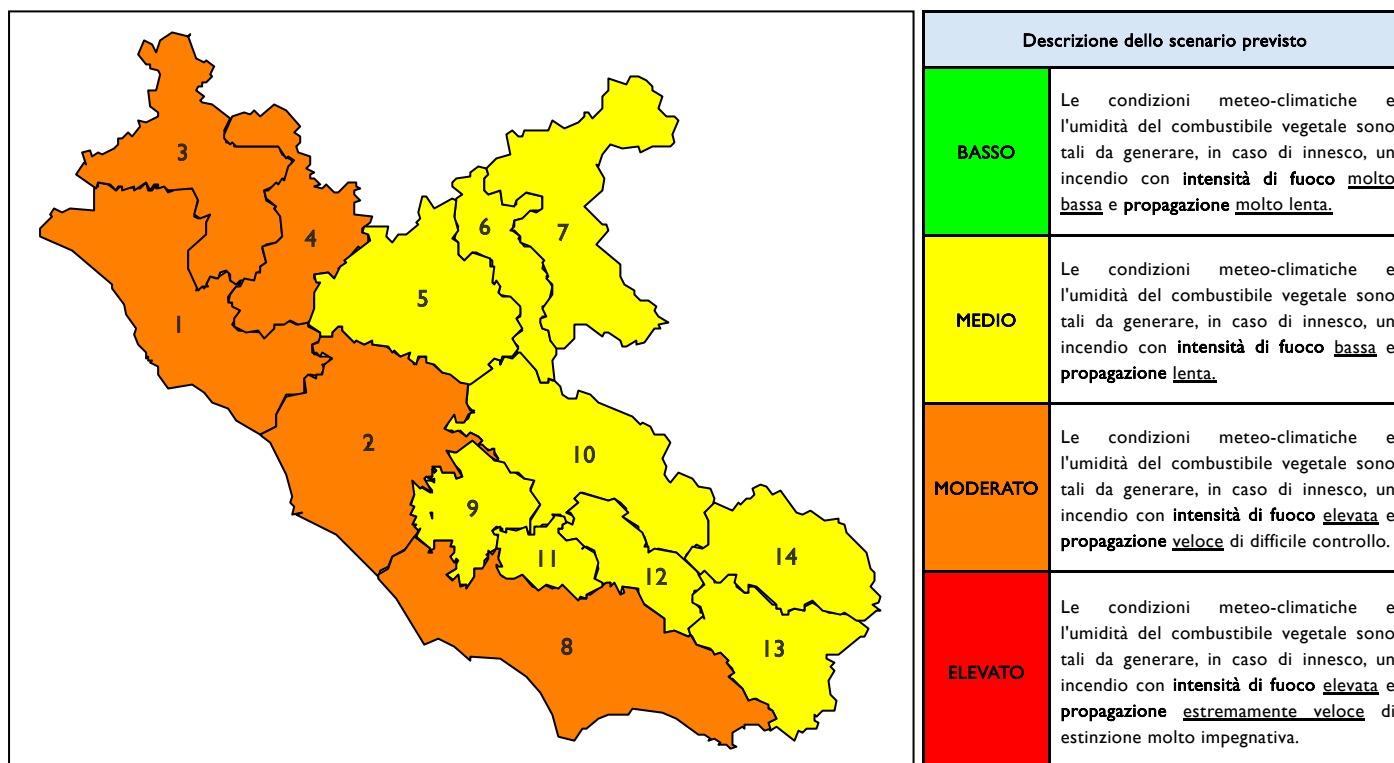

BOLLETTINO DI PERICOLOSITA' DA INCENDI BOSCHIVI

Previsioni per oggi 25-6-2026

Livello di pericolosità da incendio boschivo per Zona di Allerta AIB

Bollettino emesso nel periodo della campagna AIB Lazio sulla base del modello previsionale RISICOLazio, sviluppato in collaborazione con Fondazione CIMA, che fornisce un supporto per la valutazione della Pericolosità da incendio boschivo aggregata sulle Zone di Allerta AIB, approvate come parte integrante del Piano AIB Lazio 2020-2022 con DGR n° 270 del 15/05/2020. Il dettaglio della distribuzione dei Comuni nelle Zone AIB è consultabile al link https://protezionecivile.regione.lazio.it/zone_allerta_aib_comuni/. Le Norme Comportamentali per la popolazione sono consultabili al link https://protezionecivile.regione.lazio.it/norme_comportamentali_aib/.

Zona AIB	1	2	3	4	5	6	7	8	9	10	11	12	13	14
Livello Pericolosità	MODERATO	MODERATO	MODERATO	MEDIO	MEDIO	MEDIO	BASSO	MODERATO	MEDIO	MEDIO	MEDIO	MEDIO	MEDIO	MEDIO

NOTE

BOLLETTINO DI PERICOLOSITA' DA INCENDI BOSCHIVI

Previsioni per domani 26-6-2026

Livello di pericolosità da incendio boschivo per Zona di Allerta AIB

Bollettino emesso nel periodo della campagna AIB Lazio sulla base del modello previsionale RISICOLazio, sviluppato in collaborazione con Fondazione CIMA, che fornisce un supporto per la valutazione della Pericolosità da incendio boschivo aggregata sulle Zone di Allerta AIB, approvate come parte integrante del Piano AIB Lazio 2020-2022 con DGR n° 270 del 15/05/2020. Il dettaglio della distribuzione dei Comuni nelle Zone AIB è consultabile al link https://protezionecivile.regione.lazio.it/zone_allerta_aib_comuni/. Le Norme Comportamentali per la popolazione sono consultabili al link https://protezionecivile.regione.lazio.it/norme_comportamentali_aib/.

Zona AIB	1	2	3	4	5	6	7	8	9	10	11	12	13	14
Livello Pericolosità	MODERATO	MODERATO	MODERATO	MODERATO	MEDIO	MEDIO	MEDIO	MODERATO	MEDIO	MEDIO	MEDIO	MEDIO	MEDIO	MEDIO

BOLLETTINO DI PERICOLOSITA' DA INCENDI BOSCHIVI